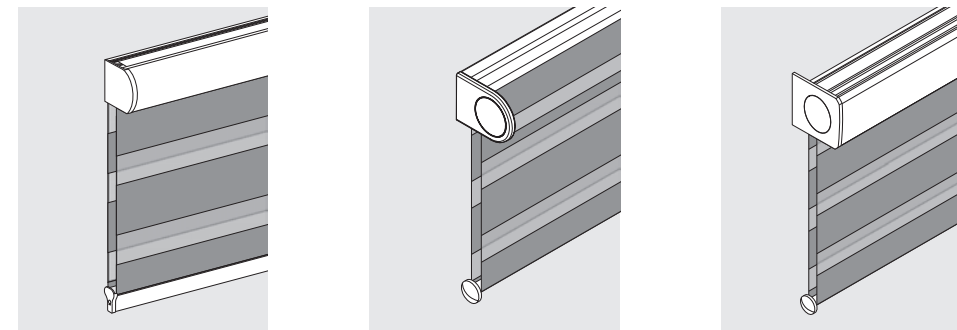

Typenvielfalt